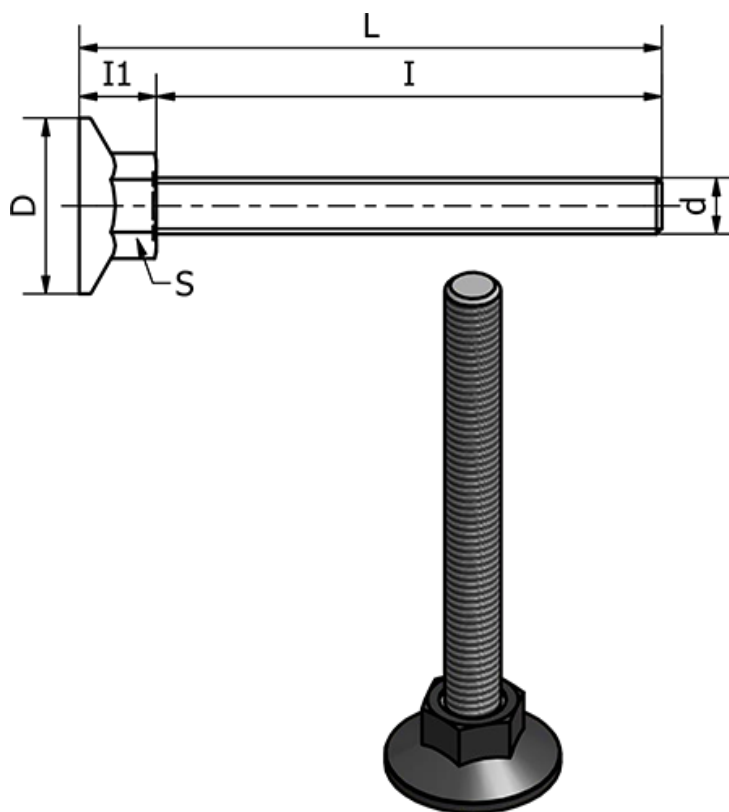

Varenummer: 2310431179
Beskrivelse: E+G Stilleben
LX.30-SW17-SST-M10X73

Mål

d	= M10
D	= 30
I	= 73
I1	= 12
L	= 83
Max statisk belastning (N)	= 3000
S	= 17
Type	= AISI 304 Rustfast

Vægt (g) = -